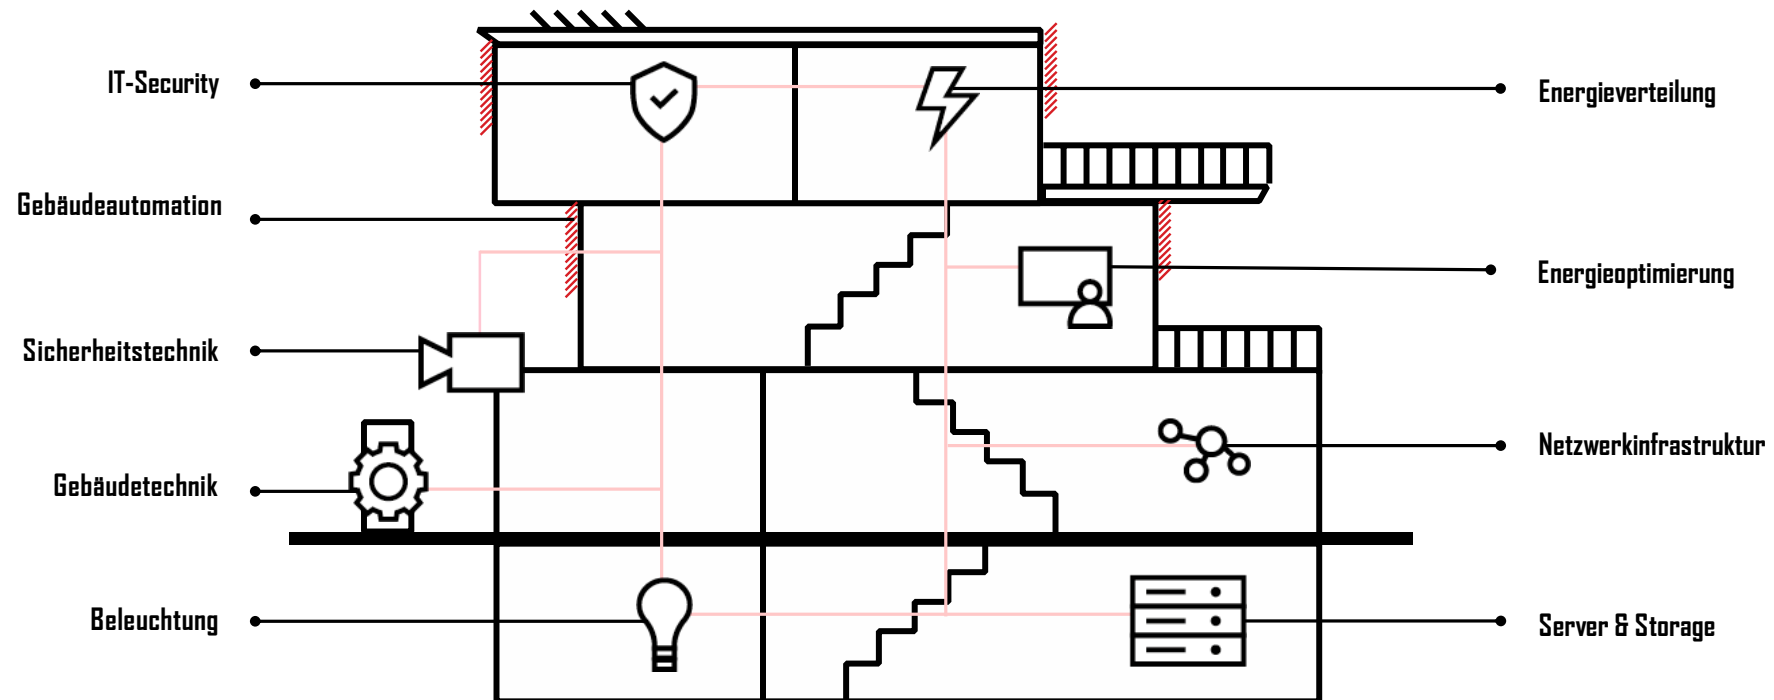

UNSER 360-GRAD-BLICK

TRANSPARENZ UND SICHERHEIT IN DER INFRASTRUKTUR.