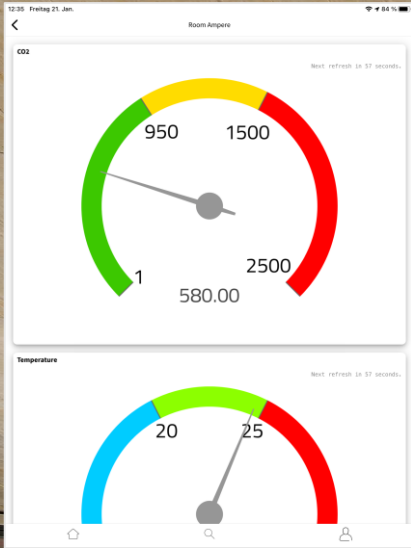

TAGESLICHT-
ZONEN

NACHHALTIGES BETREIBEN

- Parkplatz / Buchung von Ladesäule
- Anwesenheit und Verortung meines Teams
- Navigation zu Besprechungsräume / WC / Kaffeeküche
- Buchung Arbeitsplatz / Besprechungsräume
- Indoornavigation nach Check in eines Gastes
- Gebäudeauslastung / Freigabe weiteren Arbeitsflächen
- Gebäudeüberwachung auch im „Standby“ 24/7

DIE ARCHITEKTUR

DER SCHEMATISCHE AUFBAU UNSERER INFRASTRUKTUR

DIE ANWENDUNGSEBENE

Arbeitsplatz

Raum

Parkplatz

KONNEKTIVITÄT

ENERGIEEFFIZIENZ