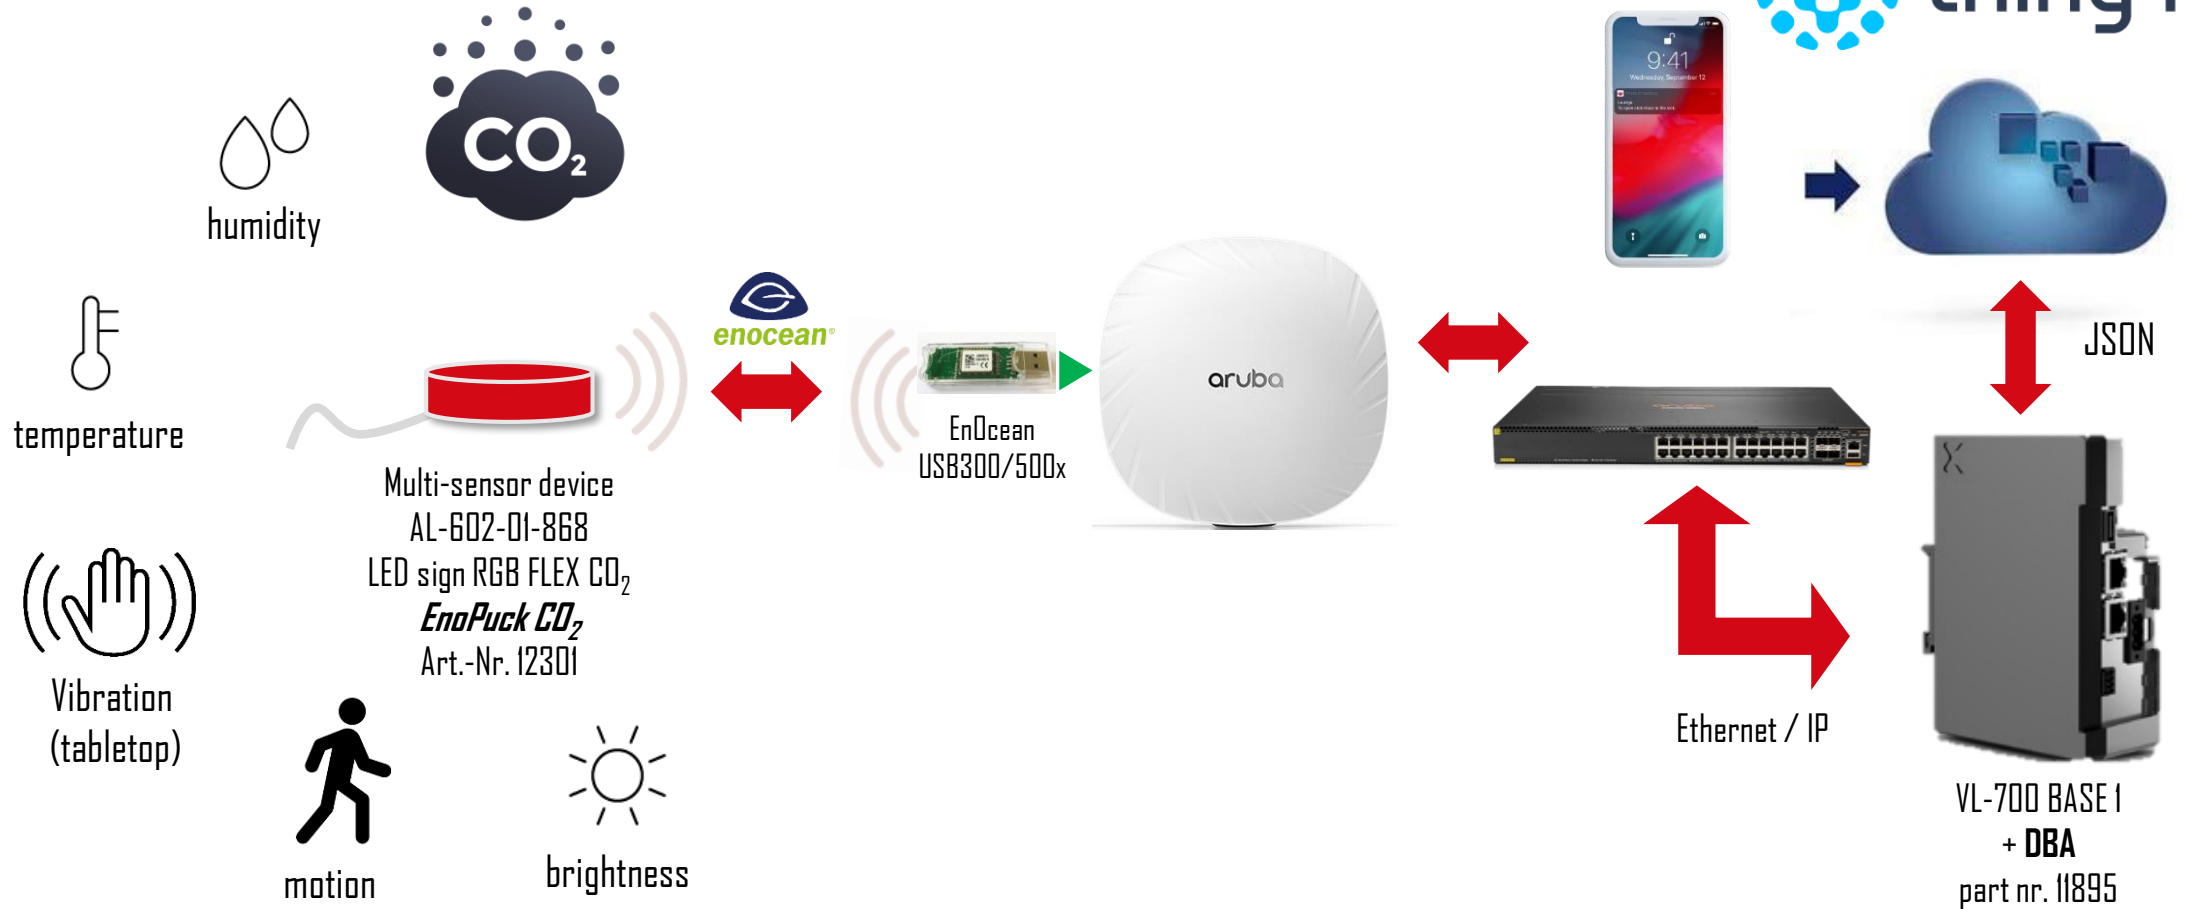

TAGESLICHT-
ZONEN

NACHHALTIGES BETREIBEN

- Parkplatz / Buchung von Ladesäule
- Anwesenheit und Verortung meines Teams
- Navigation zu Besprechungsräume / WC / Kaffeeküche
- Buchung Arbeitsplatz / Besprechungsräume
- Indoornavigation nach Check in eines Gastes
- Gebäudeauslastung / Freigabe weiteren Arbeitsflächen
- Gebäudeüberwachung auch im „Standby“ 24/7

DIE ARCHITEKTUR

DER SCHEMATISCHE AUFBAU UNSERER INFRASTRUKTUR

DIE ANWENDUNGSEBENE

Arbeitsplatz

Raum

Parkplatz

KONNEKTIVITÄT

ENERGIEEFFIZIENZ

NACHHALTIGKEIT

SICHERHEIT

AUTOMATISIERUNG

A large red geometric shape, resembling a triangle or a corner, is positioned on the left side of the image. The bottom edge of this shape is decorated with a pattern of thin, parallel white diagonal stripes.