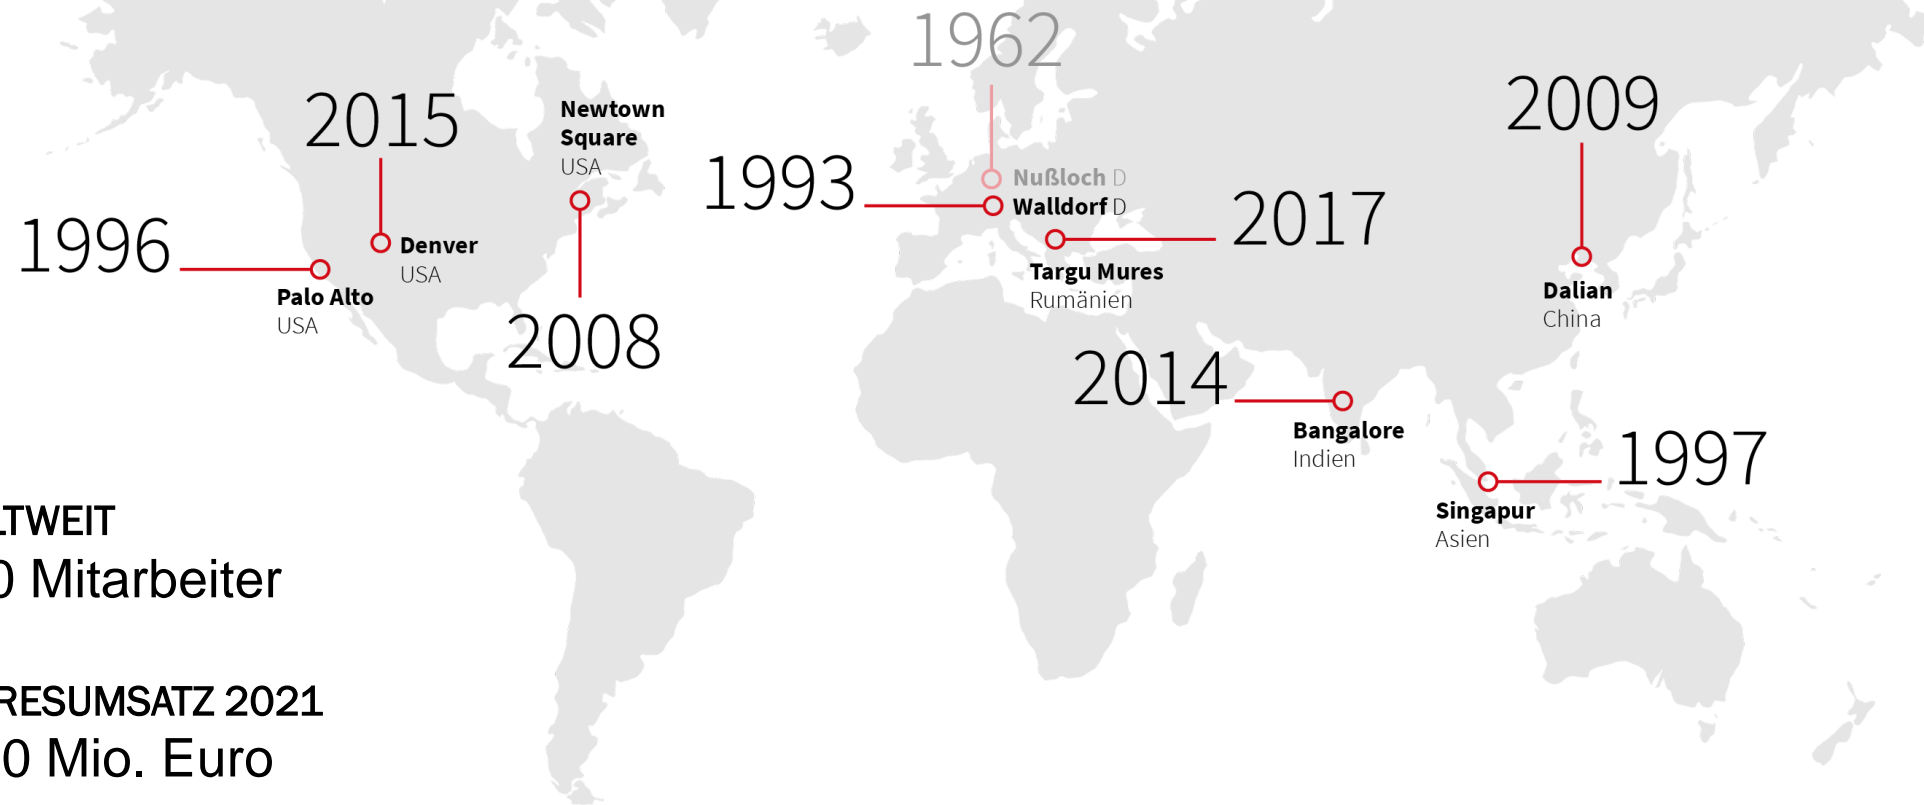

Herzlich Willkommen bei
Schweickert

SCHWEICKERT
VON STROM BIS IT

15. Netzwerkforum
Klimafreundliche
Produktion SMART,
INNOVATIV, REGIONAL

STANDORTE

REGIONAL VERWURZELT - GLOBAL ZU HAUSE.

➤ WELTWEIT
400 Mitarbeiter

NACHHALTIGKEIT

SICHERHEIT

AUTOMATISIERUNG

A large red geometric shape, resembling a triangle or a corner, is positioned on the left side of the image. The bottom edge of this shape is decorated with a pattern of thin, parallel white diagonal stripes.