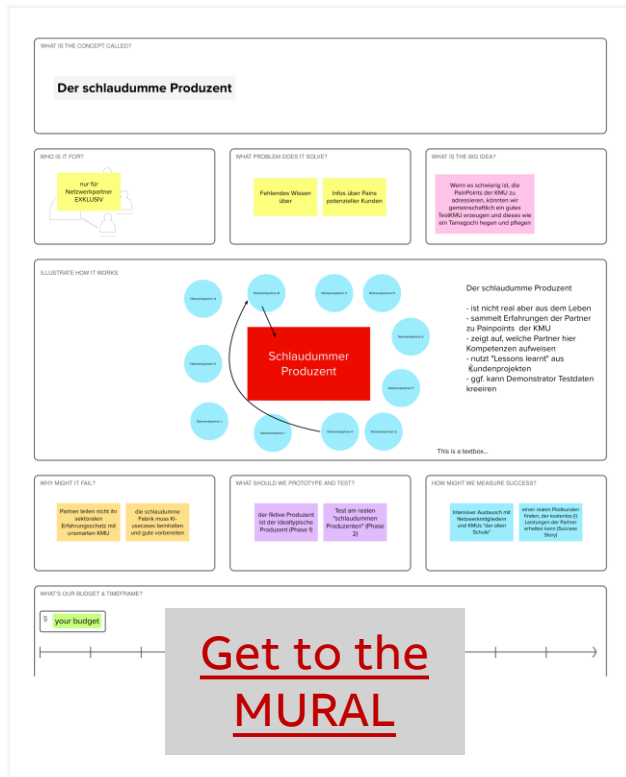

Unique voters 6

5 votes

Was möchte das Netzwerk zum Thema tun? (Arbeitsauftrag)

Unique voters 5

4 votes

Welche Rolle spielt open source?

Unique voters 4

2 votes

Wie können wir den Menschen in den Mittelpunkt stellen?

Unique voters 2

Phase 3: EXPLORE – Generate ideas

Kreative Matrix: Sammeln von Ideen zu den präzisen Problem Statements

Group 1

Group 2

Phase 4: TEST – Validate ideas and concepts

Concept Posters: Ein Instrument zur Entwicklung und Darstellung von Ideen.

Der schlaudumme Produzent

Öffentliches Prozesshandbuch

Kir Pfalz

Thanks to Everyone!

Who am I?

Gruppe 1

Benedikt Kirt, ABB ACE