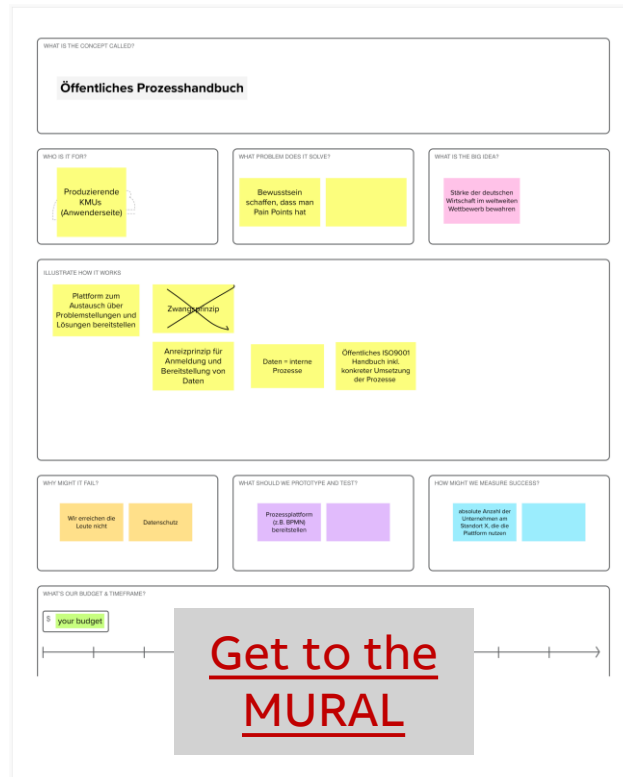

Öffentliches Prozesshandbuch