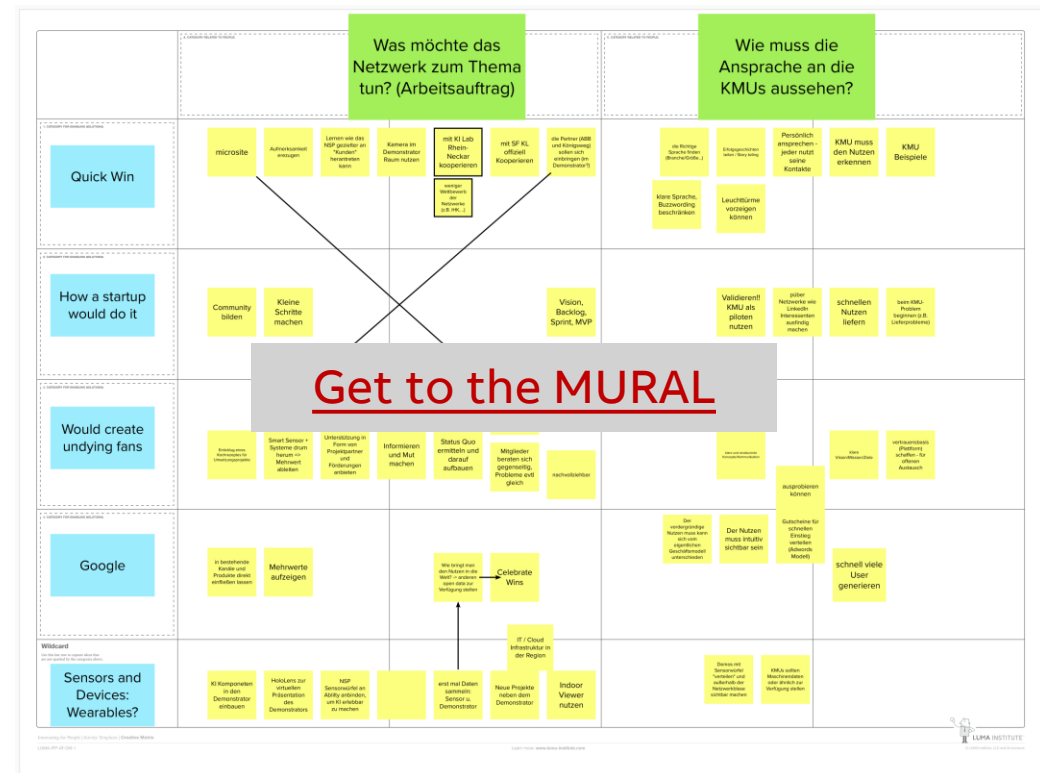

Phase 1

FRAME - Understand context and boundaries

Phase 2

FOCUS – Identify and align on the main areas of interest

Magnet Speeches: Kurze Impulsreferate

Idea Bank: Sammle Ideen / Probleme / Aufgaben die aus den Magnet Speeches entstehen

Unique voters 6

5 votes

Was möchte das Netzwerk zum Thema tun? (Arbeitsauftrag)

Unique voters 5

4 votes

Welche Rolle spielt open source?

Unique voters 4

2 votes

Wie können wir den Menschen in den Mittelpunkt stellen?

Unique voters 2

Phase 3: EXPLORE – Generate ideas

Kreative Matrix: Sammeln von Ideen zu den präzisen Problem Statements

Group 1

Group 2

Phase 4: TEST – Validate ideas and concepts

Concept Posters: Ein Instrument zur Entwicklung und Darstellung von Ideen.

Der schlaudumme Produzent

Öffentliches Prozesshandbuch

Kir Pfalz

Thanks to Everyone!

Who am I?

Gruppe 1

Benedikt Kirt, ABB ACE